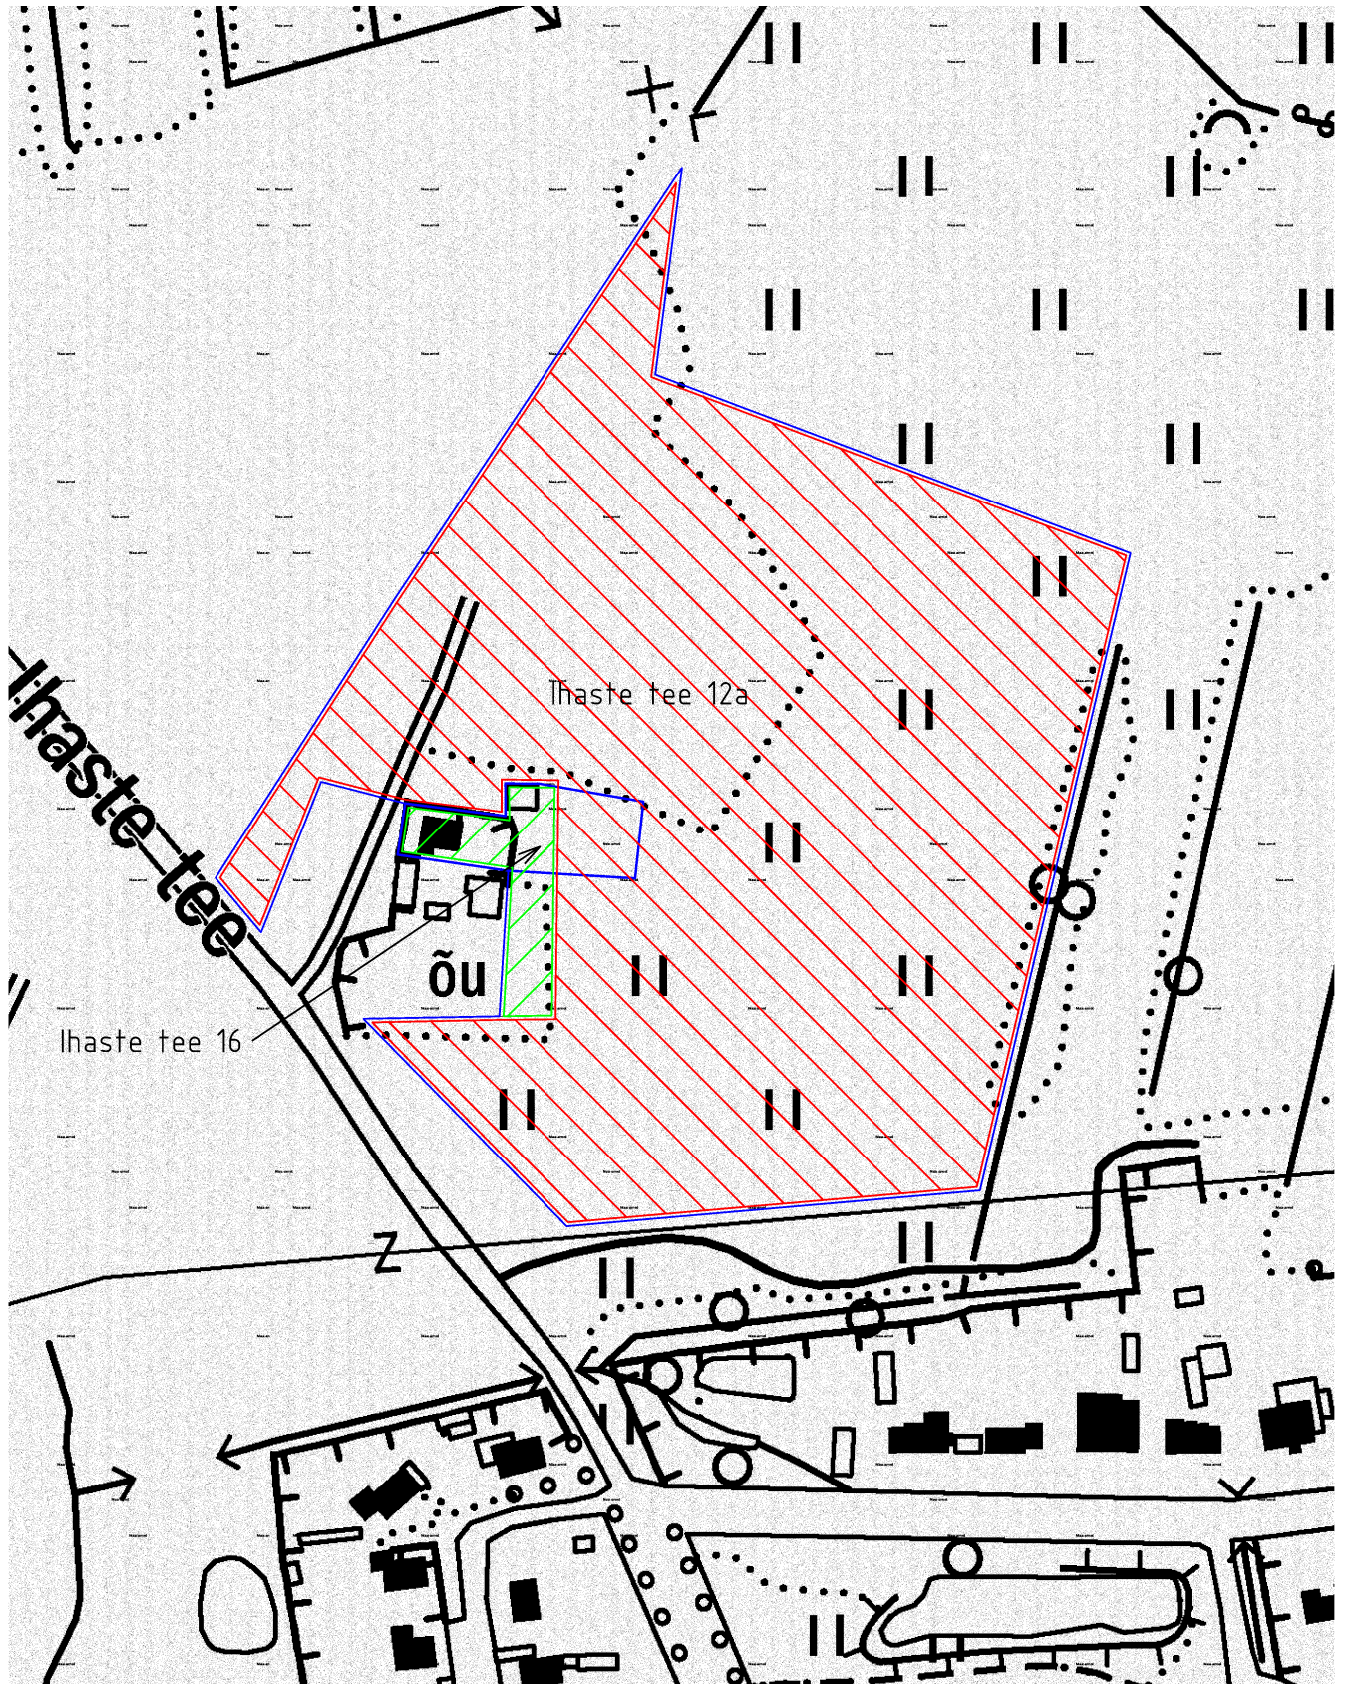

Ihaste tee 12a ja 16
Piiride muutmise plaan
M 1:2000

Väljavõte Maa-ameti kaardiserverist

- Olemasolev piir (Ihaste tee 12a 34225 m² ja Ihaste tee 16 1185 m²)
- Ihaste tee 12a uus piir (34225 m²)
- Ihaste tee 16 uus piir (1185 m²)

Uute piiridega nõus ...[digiallkiri]... /Jana Tenn, Ihaste tee 12a/

Uute piiridega nõus ...[digiallkiri]... /Martin Einulo, Ihaste tee 16/

15.06.2015 Koostas: L. Purge